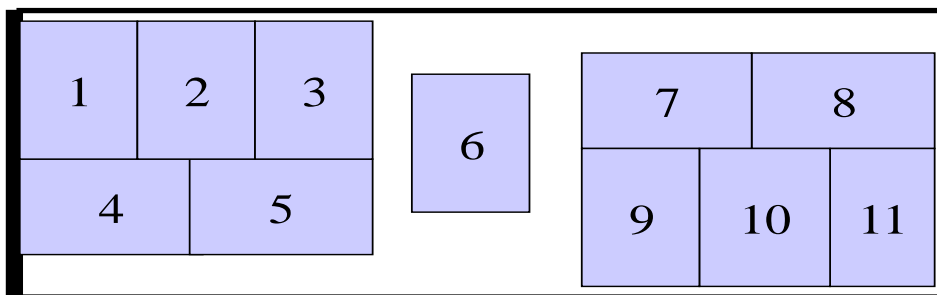

Nakládka EU-paliet do 20 skladového / námorného kontajnera – jedna vrstva

Nakládka EU-paliet do 40 skladového / námorného kontajnera – jedna vrstva

Rozmer EU – palety: 120 cm x 80 cm x 25 cm /D x Š x V/