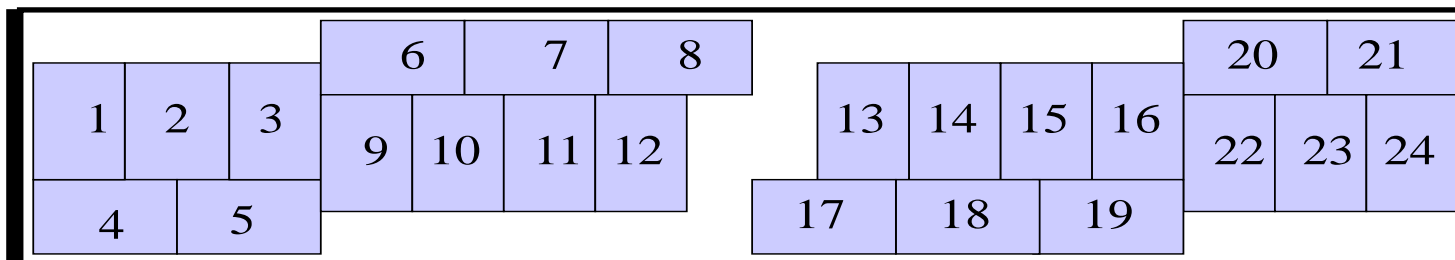

Nakládka EU-paliet do 20 skladového / námorného kontajnera – jedna vrstva

Nakládka EU-paliet do 40 skladového / námorného kontajnera – jedna vrstva

Rozmer EU – palety: 120 cm x 80 cm x 25 cm /D x Š x V/